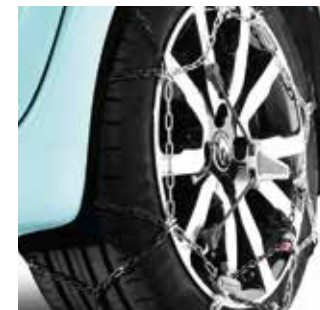

Schneeketten
Verschiedene Modelle erhältlich.
Fragen Sie Ihren Renault Partner.